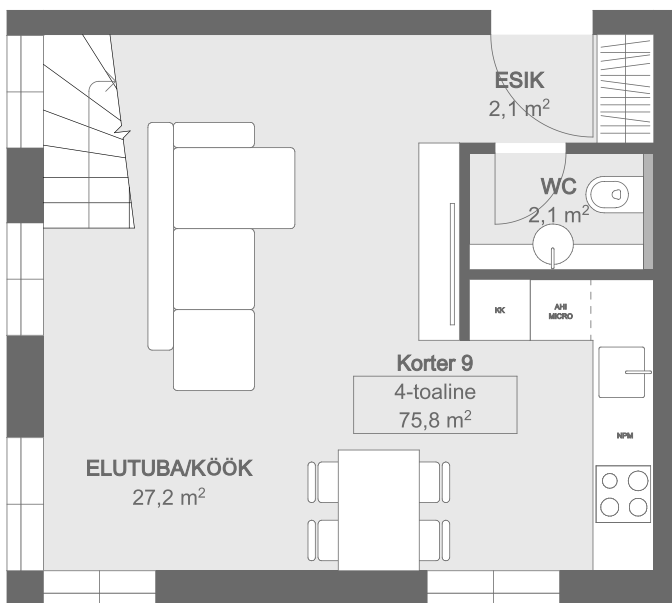

KORTER: ..... № 9
KORRUS: 3-4
TUBADE ARV: 4
KORTERI ÜLDPIND: ..... 75,8 m²
RÕDU: ..... 2 m²

1 korrus

2 korrus