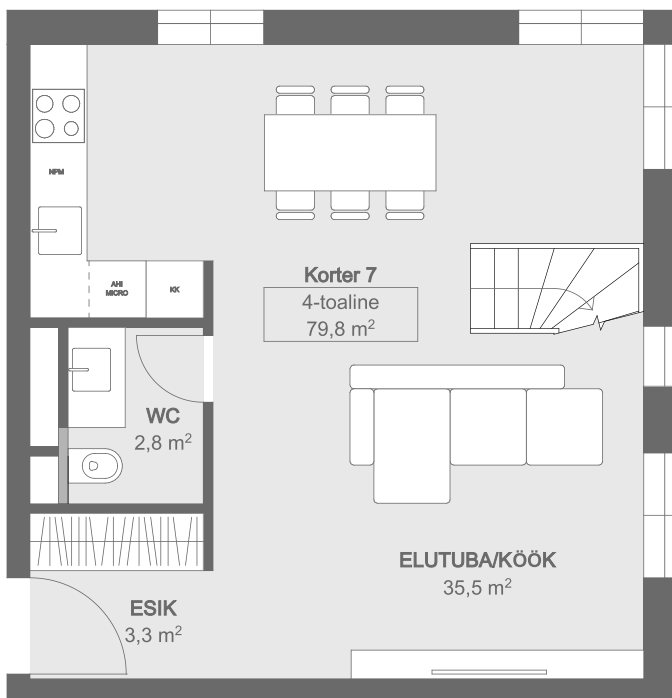

KORTER: ..... № 7  
 KORRUS: ..... 3-4  
 TUBADE ARV: ..... 4  
 KORTERI ÜLDPIND: ..... 79,8 m<sup>2</sup>  
 RÕDU: ..... 2,4 m<sup>2</sup>

## 1 korrus