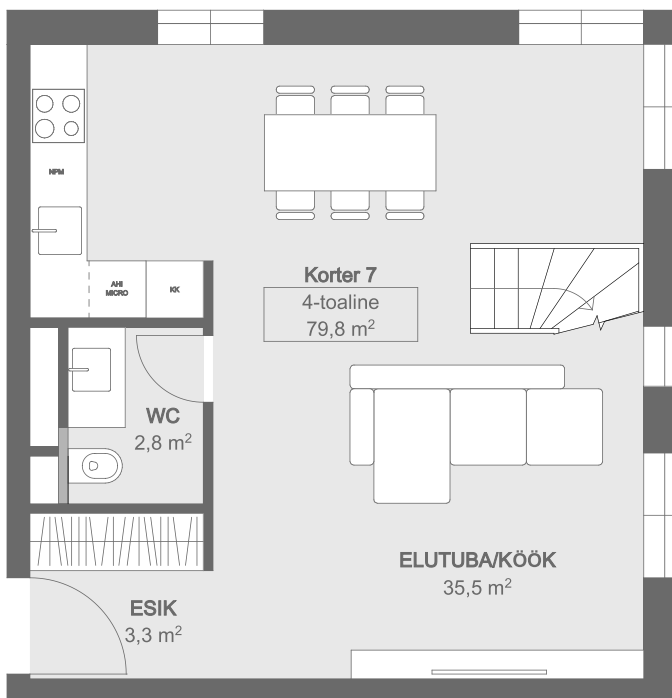

КВАРТИРА: № 7
 ЭТАЖ: 3-4
 КОЛИЧЕСТВО КОМНАТ: 4
 ПЛОЩАДЬ КВАРТИРЫ: 79,8 м²
 БАЛКОН: 2,4 м²

1 этаж

2 этаж